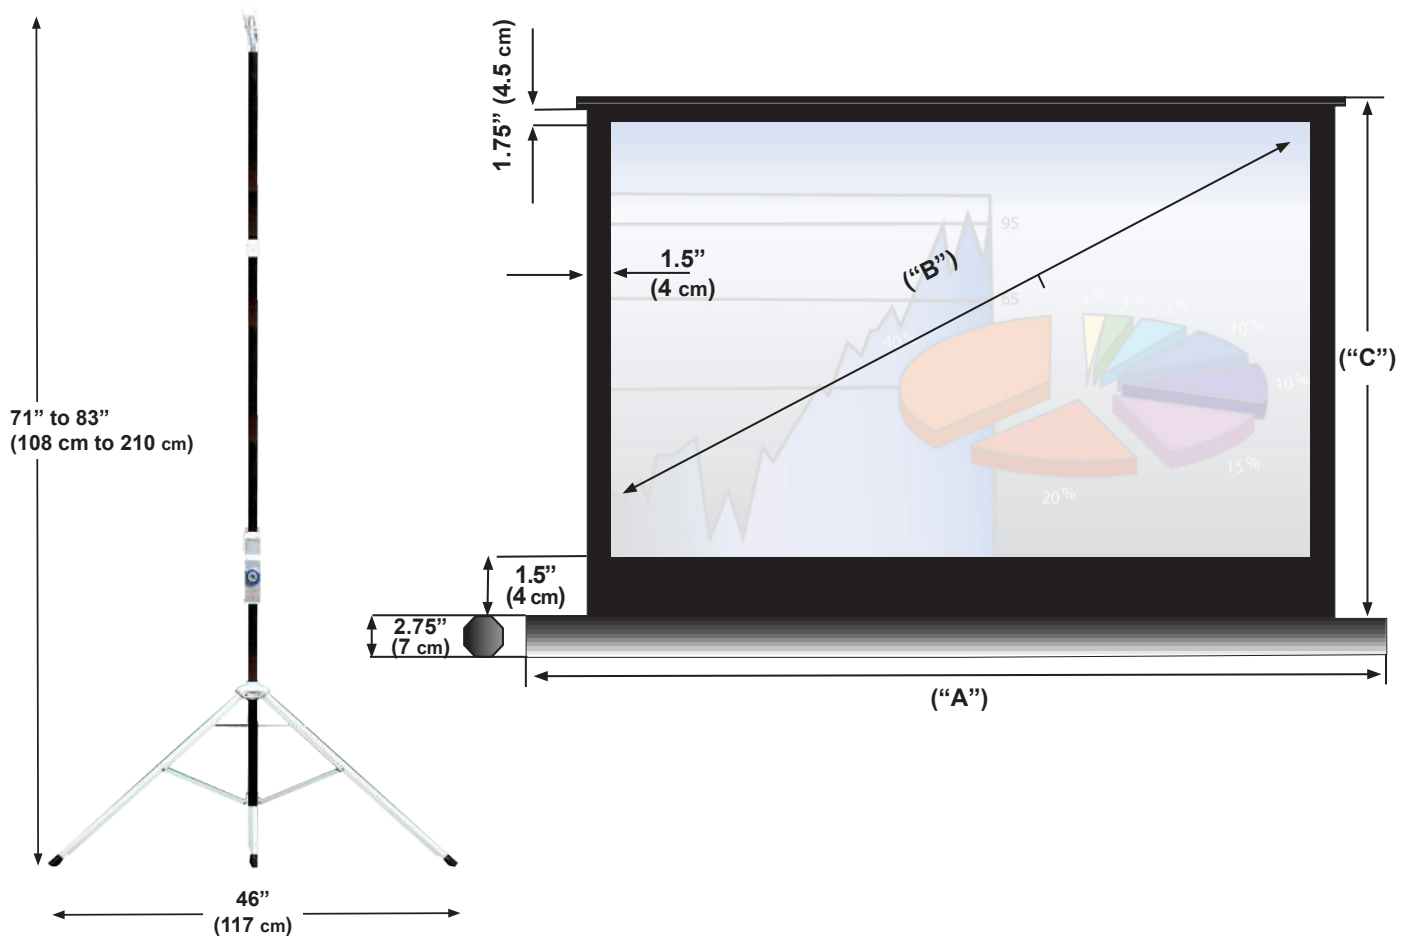

DMG092-TR

MANUAL TRIPOD SCREEN ÉCRAN MANUEL SUR TRÉPIED

daveco is pleased to introduce a new portable tripod manual pull up screen. A 92 inch manual pull up screen attached to a collapsible and easy to transport tripod makes viewing anywhere possible. Daveco's high quality screen is composed of four layers and displays true and accurate colors, smooth imaging and wide angle uniform brightness. The under layer is a black coated PVC to inhibit light transfer. The second layer is a base terylene structural layer followed by a crease resistant transparent layer and fourth is a photosensitive matt white material layer. The 16/9 aspect ratio screen is coated with a flame retardant, is washable and is rated at a 1:0 gain ratio with a visual angle of 100 degrees. Easy transport, setup and play is made possible by a simple and well designed tripod mechanism. Rapid installation with a convenient preferred height adjustment feature will ensure optimum viewing in any location.

daveco est fier d'introduire une nouvelle toile manuelle sur trépied portable. Un écran manuel de 233.5 cm attaché à un trépied démontable et facile à transporter, rend la projection accessible presque partout. L'écran Daveco de haute qualité est composé de quatre couches et affiche des couleurs claires et précises, une image lisse et une luminosité uniforme. La couche inférieure est un PVC noir pour limiter le transfert de lumière. La deuxième couche est une couche de térylène suivie d'une troisième couche transparente résistante aux froissements.

DMG092-TR

SPECIFICATIONS

TRIPOD SCREEN (MATTE WHITE)
TOILE SUR TRÉPIED (BLANC MÂT)

MODEL	FORMAT	CASING LENGTH ("A")	DIAGONAL ("B")	HEIGHT ("C")	VIEWING AREA	SCREEN DIMENSION W X H
MODÈLE	FORMAT	LONGUEUR DU BOÎTIER ("A")	DIAGONALE ("B")	HAUTEUR ("C")	ZONE DE PROJECTION	DIMENSION D'ÉCRAN L X H
DMG092-TR	16 X 9	86" (218.5 cm)	92" (233.5 cm)	50" (127 cm)	79" x 45" (200.5 x 114 cm)	83" X 48" (211 X 122 cm)