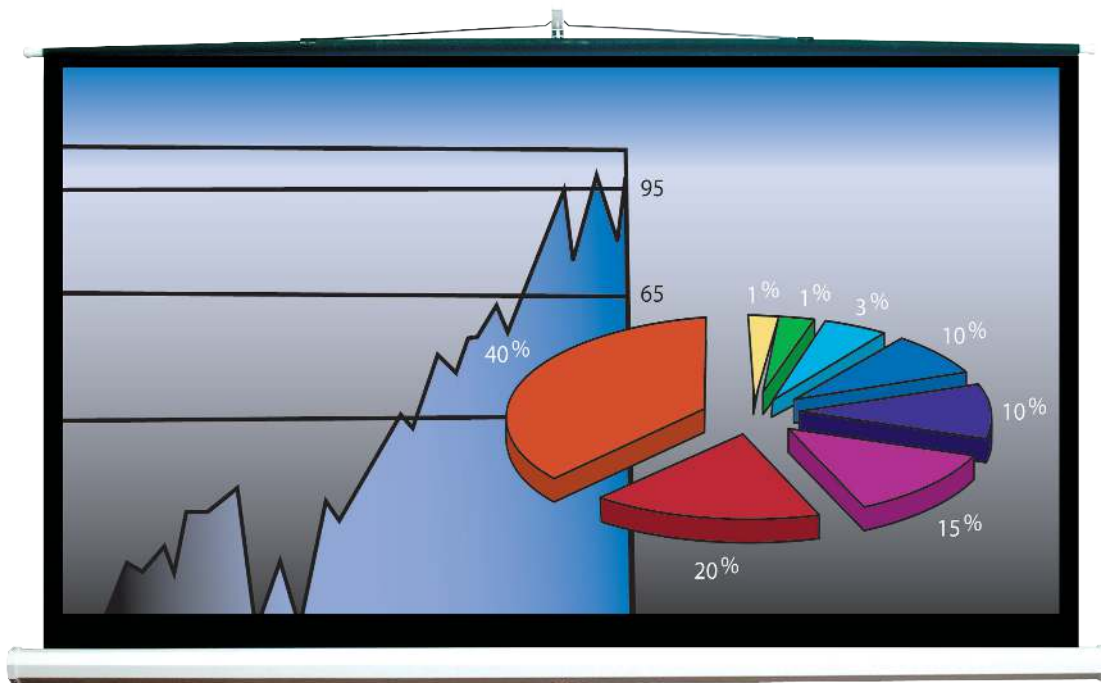

DMG092-TR

MANUAL TRIPOD SCREEN ÉCRAN MANUEL SUR TRÉPIED

daveco is pleased to introduce a new portable tripod manual pull up screen. A 92 inch manual pull up screen attached to a collapsible and easy to transport tripod makes viewing anywhere possible. Daveco's high quality screen is composed of four layers and displays true and accurate colors, smooth imaging and wide angle uniform brightness. The under layer is a black coated PVC to inhibit light transfer. The second layer is a base terylene structural layer followed by a crease resistant transparent layer and fourth is a photosensitive matt white material layer. The 16/9 aspect ratio screen is coated with a flame retardant, is washable and is rated at a 1:0 gain ratio with a visual angle of 100 degrees. Easy transport, setup and play is made possible by a simple and well designed tripod mechanism. Rapid installation with a convenient preferred height adjustment feature will ensure optimum viewing in any location.

daveco est fier d'introduire une nouvelle toile manuelle sur trépied portable. Un écran manuel de 233.5 cm attaché à un trépied démontable et facile à transporter, rend la projection accessible presque partout. L'écran Daveco de haute qualité est composé de quatre couches et affiche des couleurs claires et précises, une image lisse et une luminosité uniforme. La couche inférieure est un PVC noir pour limiter le transfert de lumière. La deuxième couche est une couche de térylène suivie d'une troisième couche transparente résistante aux froissements.

La quatrième couche est un matériel photosensible mat blanc. L'écran de format 16/9 est enduit d'un ignifugeant, est lavable et est noté au gain 1:0 avec un angle de vue de 100 degrés. La facilité du transport, de la programmation et de la lecture est possible grâce à une conception simple du mécanisme du trépied. Une installation rapide avec une option d'ajustement de hauteur désirée assure la projection n'importe où.